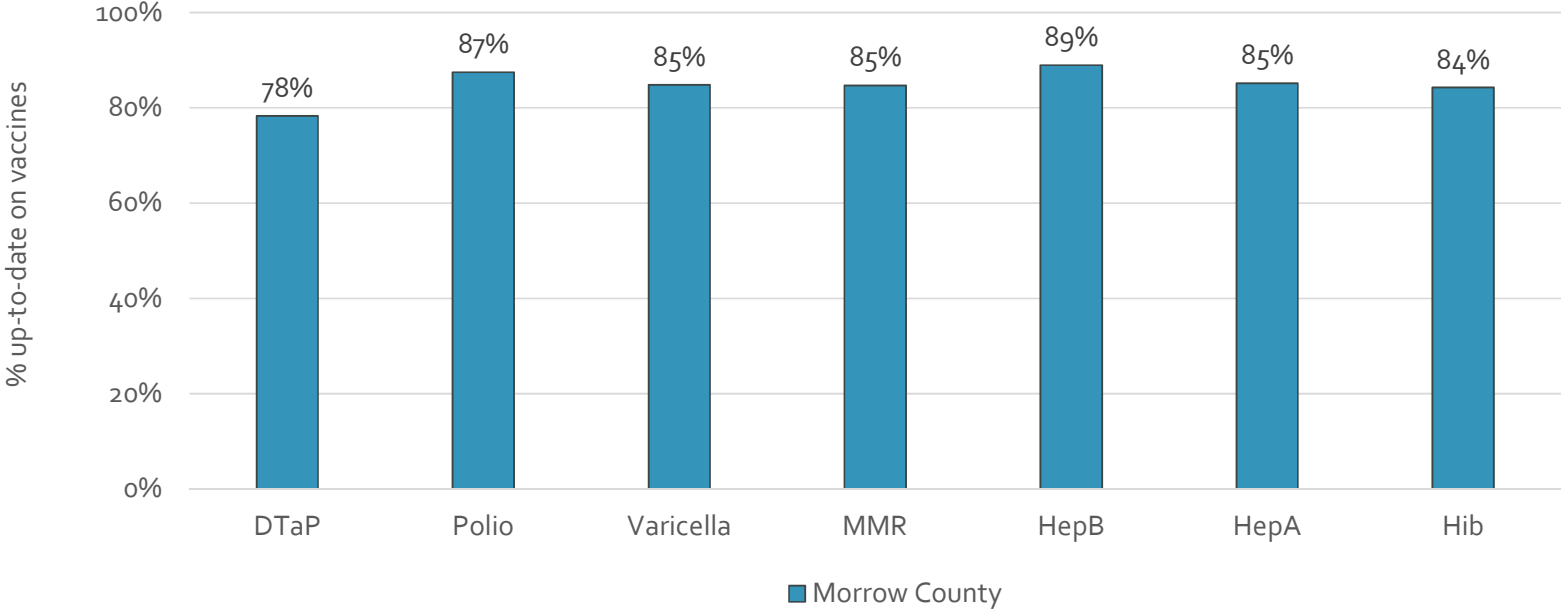

How many school-age kids* are up-to-date in your county?

* Kindergarten through 12th grade

Assessment date: 02/27/2017

Data source: Immunization Primary Review Summary Reports

¿Cuántos niños menores de edad escolar*
están al día con las vacunas en su condado?

*Jardín de infancia hasta el grado 12

Fecha de evaluación: 27/Feb/2017

Fuente de datos: Informes de Resumen de Inmunización Primaria

How many kids younger than school-age* are up-to-date on vaccines your county?