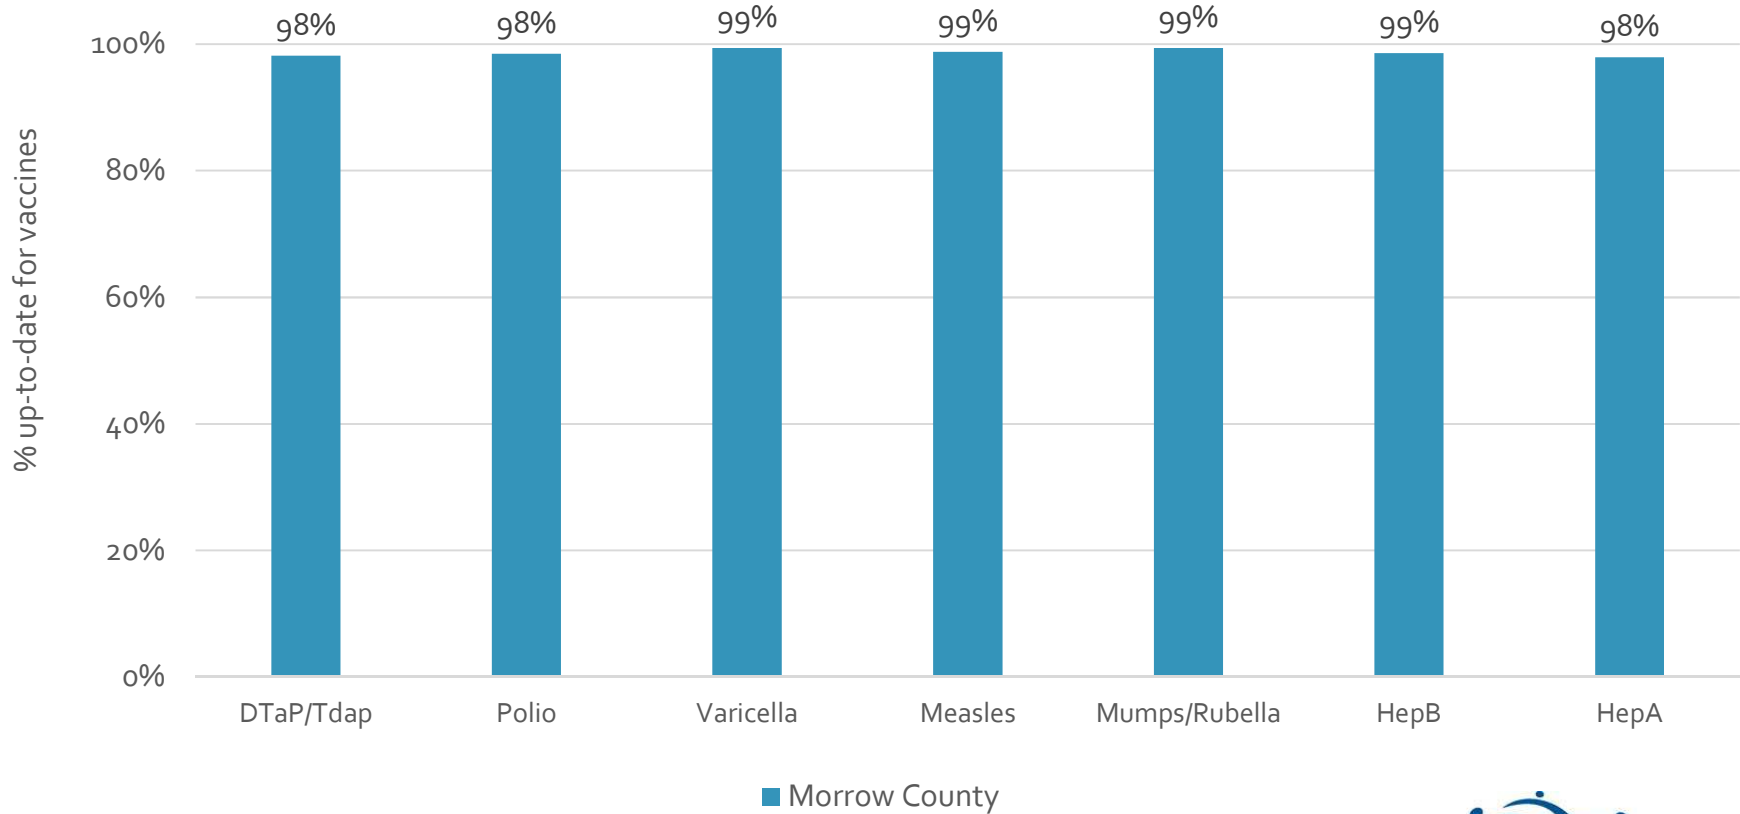

How many school-age kids* are up-to-date in your county?

* Kindergarten through 12th grade

Assessment date: 02/27/2017

Data source: Immunization Primary Review Summary Reports

¿Cuántos niños menores de edad escolar*
están al día con las vacunas en su condado?

*Jardín de infancia hasta el grado 12

Fecha de evaluación: 27/Feb/2017

Fuente de datos: Informes de Resumen de Inmunización Primaria

How many kids younger than school-age* are up-to-date on vaccines your county?