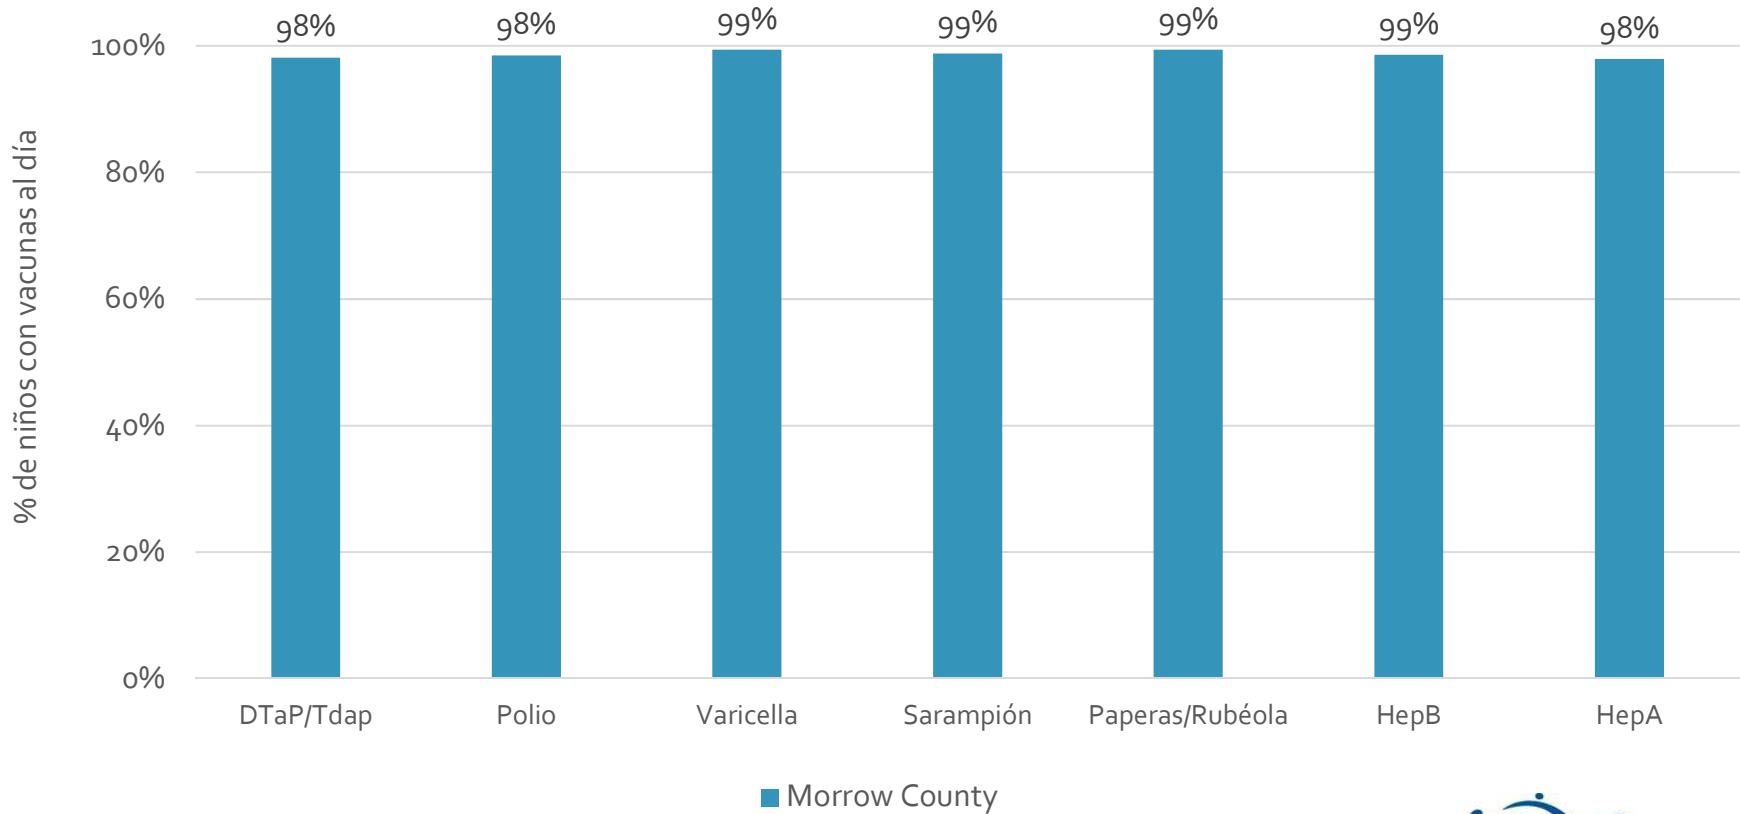

How many school-age kids* are up-to-date in your county?

* Kindergarten through 12th grade

Assessment date: 02/27/2017

Data source: Immunization Primary Review Summary Reports

¿Cuántos niños menores de edad escolar*
están al día con las vacunas en su condado?

*Jardín de infancia hasta el grado 12

Fecha de evaluación: 27/Feb/2017

Fuente de datos: Informes de Resumen de Inmunización Primaria

How many kids younger than school-age* are up-to-date on vaccines your county?