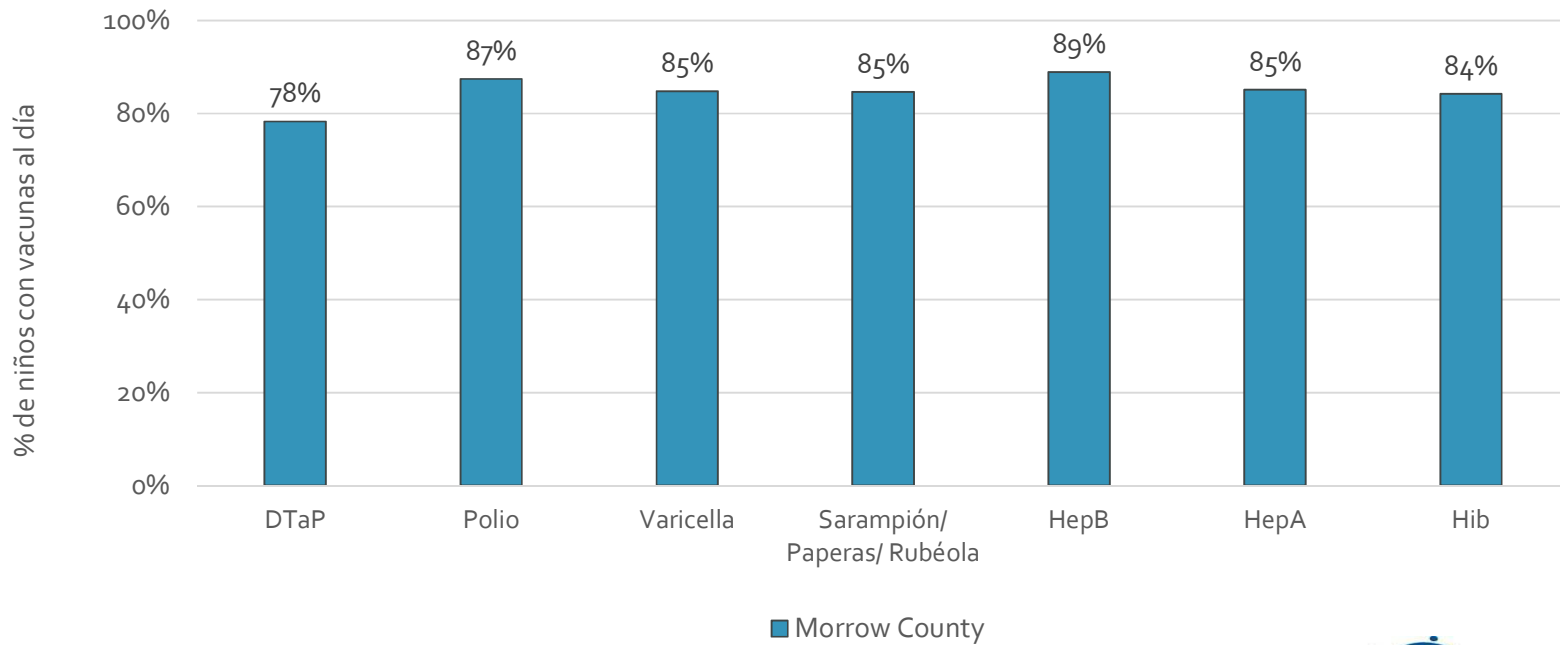

¿Cuántos niños menores de edad escolar*
están al día con las vacunas en su condado?

*Niños de 19 meses de edad al 11/Ene/2017 hasta los 5 años de edad al 01/Set/2016

Fecha de evaluación: 27/Feb/2017

Fuente de datos: Oregon ALERT IIS